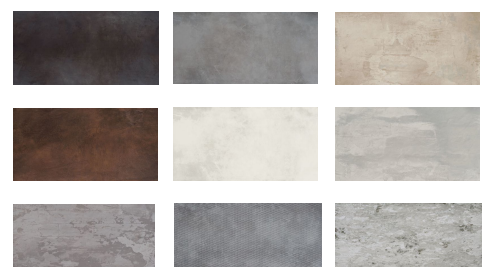

KĽUČKY KOVANIE

Hranatá rozetová kľučka na dvere FO-ASTI-HR EPR od spoločnosti MP kovania zo série EPR LINE. Hrúbka rozety je 11mm. Povrch OCS- chróm brúsený, materiál mosadz.

DLAŽBY

Zn. Refin zo série Design Industry 750x1500 mm, hrúbky 10 mm. Protišmyková, matná, materiál gres. Odtiene podľa vzorkovníka. Použitie v kúpeľniach, vstupných chodbách, technických miestnostiach

OBKLAD

Zn. Refin zo série Desing Industry 750x1500 mm, hrúbky 10 mm .Matný, materiál gres. Odtiene podľa vzorkovníka. Použitie v kúpeľniach na plnú výšku a samostatné WC na výšku 1,2m.

SANITA

Akrylátová vaňa zn. Teiko zo série Varadero, moderná obdĺžniková vaňa rovných línií, farba biela. Rozmery 1700x750x495 mm.

MALOVANIE

1x penetračný náter, 2x vrstva farby,
biela farba