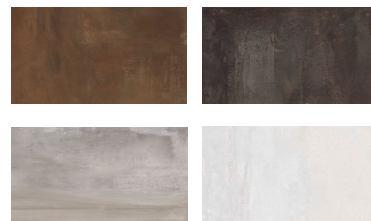

OBKLAD

Zn. ABK zo série INTERNO 9 160x320 cm, hrúbky 7 mm. Protišmyková, matná, materiál gres. Odtiene podľa vzorkovníka. Použitie v kúpeľniach na plnú výšku a samostatné WC na výšku 1,2m.