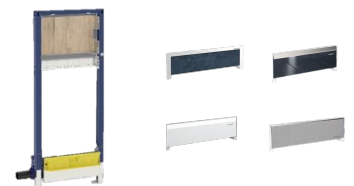

ŽĽABY

Žľab zn. GEBERIT do zvislej steny. Predstenová inštalácia, spolu s kompletážnou krytkou (materiál plast/lesklý chróm). Inštaláčny prvok Geberit Duofix pre sprchu s odtokom v stene.

ELEKTROINŠTALÁCIA