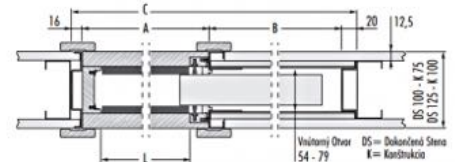

INTERIÉROVÝ PROGRAM PRESTÍŽ

Štandard materiálov a rozsah dodávky dokončenia „domu na kľúč“

PODLAHA

Laminátová podlaha zn. SAXO Parquet
Odtiene podľa vzorkovníka.
Rozmery 12x180x1100 mm

Soklová lišta biela drevená, zapustená,
zarovno so stenou.

INTERIÉROVÉ DVERE

Dvere zn. ECLISS zo série Syntetis Line
rozmery 800x2100mm. Skrytá hliníková
zárubňa bez traverzy

Posuvné jednokrídlové dvere zn. ECLISS,
Zasúvajúce sa do puzdra v stene.
Rozmery 800x2100 mm.
Obložková zárubňa.

KĽUČKY KOVANIE

Hranatá rozetová kľučka na dvere
JNF SQUARE 153-HR od spoločnosti
MP kovania. Hrúbka rozety je 11mm.
Povrch BN – brúsená nerez,
materiál nerez.

DLAŽBY

Zn. ABK zo série INTERNO 9 160x320 cm,
hrúbky 7 mm. Protišmyková, matná,
materiál gres. Odtiene podľa vzorkovníka.
Použitie v kúpeľniach, vstupných chodbách,
technických miestnostiach

OBKLAD

Zn. ABK zo série INTERNO 9 160x320 cm, hrúbky 7 mm. Protišmyková, matná, materiál gres. Odtiene podľa vzorkovníka. Použitie v kúpeľniach na plnú výšku a samostatné WC na výšku 1,2m.

SANITA

Vaňa SQUARDO Edge zn. Villeroy Boch obdĺžniková s nožičkami a sifónom, napúšťanie vane cez prívod vody integrovaný v sifóne Edge ,farba biela. Rozmery 1900x900 mm.