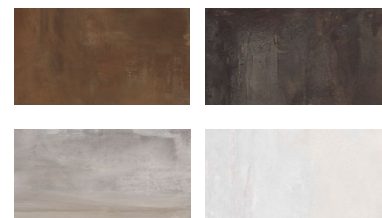

INTERIÉROVÝ PROGRAM PRESTÍŽ

Štandard materiálov a rozsah dodávky dokončenia „domu na kľúč“

PODLAHA

Laminátová podlaha zn. SAXO Parquet
Odtiene podľa vzorkovníka.
Rozmery 12x180x1100 mm

Soklová lišta biela drevená, zapustená,
zarovno so stenou.

KĽUČKY KOVANIE

Hranatá rozetová kľučka na dvere
JNF SQUARE 153-HR od spoločnosti
MP kovania. Hrúbka rozety je 11mm.
Povrch BN – brúsená nerez,
materiál nerez.

DLAŽBY

Zn. ABK zo série INTERNO 9 160x320 cm,
hrúbky 7 mm. Protišmyková, matná,
materiál gres. Odtiene podľa vzorkovníka.
Použitie v kúpeľniach, vstupných chodbách,
technických miestnostiach