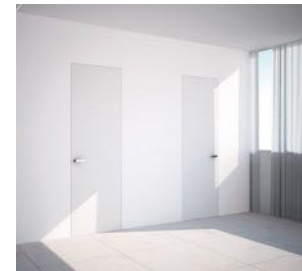

INTERIÉROVÉ DVERE

Dvere zn. ECLISS zo série Syntetis Line
rozmery 800x2100mm. Skrytá hliníková
zárubňa bez traverzy

Posuvné jednokrídlové dvere zn. ECLISS,
Zasúvajúce sa do puzdra v stene.
Rozmery 800x2100 mm.
Obložková zárubňa.

OBKLAD

Zn. ABK zo série INTERNO 9 160x320 cm, hrúbky 7 mm. Protišmyková, matná, materiál gres. Odtiene podľa vzorkovníka. Použitie v kúpeľniach na plnú výšku a samostatné WC na výšku 1,2m.

SANITA

Vaňa SQUARDO Edge zn. Villeroy Boch obdĺžniková s nožičkami a sifónom, napúšťanie vane cez prívod vody integrovaný v sifóne Edge ,farba biela. Rozmery 1900x900 mm.

Keramický závesný bidet zn. Hatria zo série NEXT ,bielej farby. Je vybavené prepacom a otvorom na batériu. Rozmery 360x520 mm.

Keramické Závesné WC zn. Hatria zo série NEXT. Sedátko keramické, pomaly sklopné a jednoducho odnímateľné. Biela farba. Rozmery 360x560 mm.

ŽĽABY

Žľab zn. GEBERIT do zvislej steny. Predstenová inštalácia, spolu s kompletážnou krytkou (materiál plast/lesklý chróm). Inštaláčny prvok Geberit Duofix pre sprchu s odtokom v stene.

ELEKTROINŠTALÁCIA