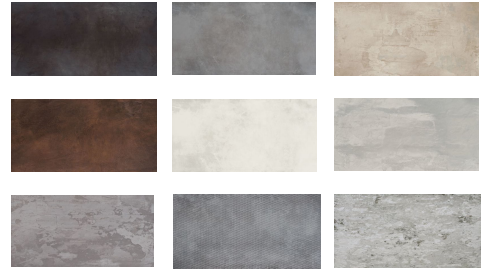

OBKLAD

Zn. Refin zo série Desing Industry 750x1500 mm, hrúbky 10 mm .Matný, materiál gres. Odtiene podľa vzorkovníka. Použitie v kúpeľniach na plnú výšku a samostatné WC na výšku 1,2m.