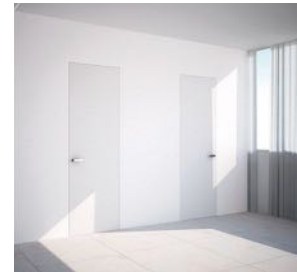

INTERIÉROVÉ DVERE

Dvere zn. ECLISS zo série Syntetis Line
rozmery 900x2700mm. Skrytá hliníková
zárubňa bez traverzy.