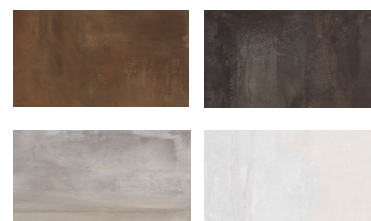

OBKLAD

Zn. ABK zo série INTERNO 9 160x320 cm, hrúbky 7 mm. Protišmyková, matná, materiál gres. Odtiene podľa vzorkovníka. Použitie v kúpeľniach na plnú výšku a samostatné WC na výšku 1,2m.