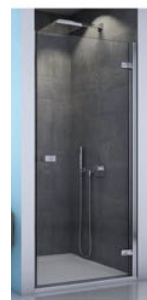

Podomietkový set s termost. batériou zn. Paffoni zo série LEVEL 3 - termost. batéria 3 výstupy, hlav. sprcha s vodopádom, kolienko a držiak v 1, ručná sprcha a hadica

SANITA

Vaňa SQUARDO Edge zn. Villeroy Boch obdĺžniková s nožičkami a sifónom, napúšťanie vane cez prívod vody integrovaný v sifóne Edge, farba biela. Rozmery 1900x900 mm.

Keramický závesný bidet zn. Hatria zo série NEXT, bielej farby. Je vybavené prepacom a otvorom na batériu. Rozmery 360x520 mm.

Keramické Závesné WC zn. Hatria zo série NEXT. Sedátko keramické, pomaly sklopné a jednoducho odnímateľné. Biela farba. Rozmery 360x560 mm.

SPRCHOVÝ KÚT

Sprchový kút zn. Sanswiss zo série ESCURA 100x100 cm dvere do niky, Jednokrídlové s otváraním von, číre sklo/aluchrom, s úpravou Aquaperle.

ŽĽABY

Žľab zn. GEBERIT do zvislej steny. Predstenová inštalácia, spolu s kompletážnou krytkou (materiál plast/lesklý chróm). Inštalčný prvok Geberit Duofix pre sprchu s odtokom v stene.