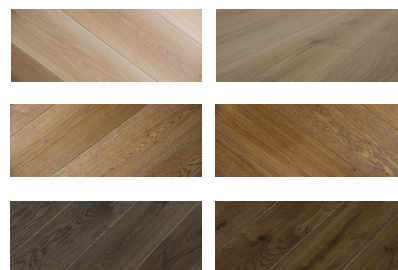

PODLAHA

Laminátová podlaha zn. Weitzer Parkett Odtiene podľa vzorkovníka. Rozmery 14x193x22450 mm.