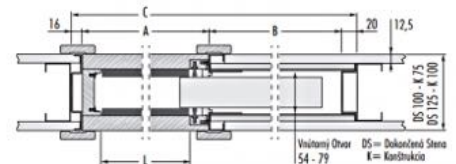

Rebríkový radiátor zo série PEGASUS 608x1700 mm,
zrkadlový povrch + vykurovacia tyč PMH-HT1.

ELEKTROINŠTALÁCIA

Vypínače a zásuvky zn. NIKO
zo série NIKO white bielej farby.
Rozmery 80x80 mm.

Niko/inter white

INTERIÉROVÉ DVERE

Dvere zn. ECLISS zo série Syntetis Line
rozmery 900x2700mm. Skrytá hliníková
zárubňa bez traverzy.

Posuvné jednokrídlové dvere zn. ECLISS,
Zasúvajúce sa do puzdra v stene.
Rozmery 900x2700 mm.
Obložková zárubňa.