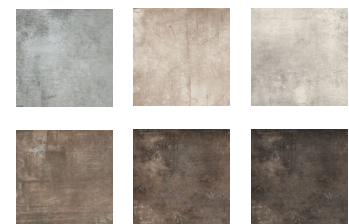

DLAŽBY

Zn. Refin zo série PLANT 600x600 mm,
hrúbky 9,5 mm. Protišmyková, matná,
materiál gres. Odtiene podľa vzorkovníka.
Použitie v kúpeľniach, vstupných chodbách,
technických miestnostiach