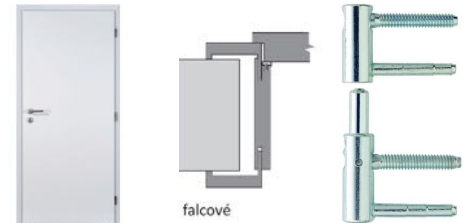

## PODLAHA

Laminátová podlaha zn.SWISSKRONO  
zo série King size.  
Odtiene podľa vzorkovníka.  
Rozmery 12x18 x1850 mm.

Soklová lišta zn.SWISSKRONO  
Zo série King size.  
Odtiene podľa vzorkovníka.  
Rozmery 16x85x2500 mm

## INTERIÉROVÉ DVERE

Laminátové cpl dvere, falcové, biele,  
rozmery 900x1970mm.  
Obložková zárubňa.

Posuvné jednokrídlové dvere,  
Zasúvajúce sa do puzdra v stene.  
Rozmery 900x1970 mm.  
Obložková zárubňa.

## KĽUČKY KOVANIE

Hranatá rozetová kľučka na dvere  
FO-MILLY-HR EPR od spoločnosti  
MP kovania zo série EPR LINE. Hrúbka  
rozety je 11mm. Povrch OCS- chróm brúsený,  
materiál mosadz.