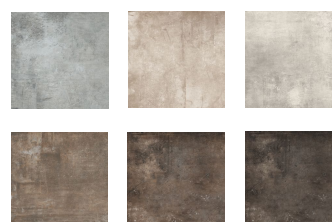

DLAŽBA

Zn. Refin zo série PLANT 600x600 mm, hrúbky 9,5 mm. Protišmyková, matná, materiál gres. Odtiene podľa vzorkovníka. Použitie v kúpeľniach, vstupných chodbách, technických miestnostiach