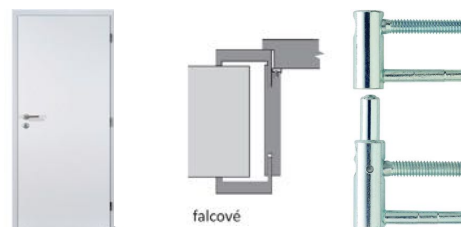

DLAŽBA

Zn. Refin zo série PLANT 600x600 mm, hrúbky 9,5 mm. Protišmyková, matná, materiál gres. Odtiene podľa vzorkovníka. Použitie v kúpeľniach, vstupných chodbách, technických miestnostiach

OBKLAD

Zn. Refin zo série PLANT 600x600 mm, hrúbky 9,5 mm. Matný, materiál gres. Odtiene podľa vzorkovníka. Použitie v kúpeľniach na plnú výšku a samostatné WC na výšku 1,2m.

KÚPEĽŇOVÝ RADIÁTOR

Rebríkový radiátor zo série AVENTO 500x790 cm, chróm + elektrická tyč PMH-HT2. Vyrobený z vertikálnych a horizontálnych štvorcových profilov.

ELEKTROINŠTALÁCIA

Vypínače a zásuvky zn. LEGRAND zo série Niloé biela. Rozmery 80x80 mm.

INTERIÉROVÉ DVERE

Laminátové cpl dvere, falcové, biele, rozmery 900x1970mm. Obložková zárubňa.

Posuvné jednokridlové dvere, Zasúvajúce sa do puzdra v stene. Rozmery 900x1970 mm. Obložková zárubňa.

KĽUČKY KOVANIE