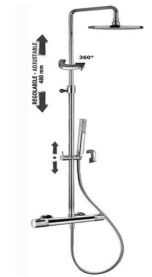

Vaňová nástenná jednopáková batéria zn. Paffoni zo série GREEN so sprchovým kompletom (sprcha, hadica, držiak). Batéria s klasickým tvarom, materiál chróm.

Bidetová jednopáková stojanová batéria zn. Paffoni zo série GREEN s výpusťou. Batéria s klasickým tvarom a oblými líniami, materiál chróm.

Sprchový set zn. Paffoni zo série Mini Birillo – termostat.nástenná + predstenová zostava s hlavovou aj ručnou sprchou.

SANITA

Akrylátová vaňa zn. Polysan zo série Riana, obdĺžniková s modernými rovnými líniami, asymetrická s jednou chrbtovou časťou, farba biela. Rozmery 1700x780x750 mm a objem 150L.

Malé keramické závesné umývadielko zn. Artceram zo série TEN bielej farby, má klasický tvar s oblými líniami. Je vybavené prepacom a otvorom na batériu. Rozmery 390x230 mm.

Keramický závesný bidet zn. Artceram zo série TEN, bielej farby.
Je vybavené prepacom a otvorom na batériu.
Rozmery 360x520 mm.

Sprchový kút zn. Roltechnik zo série LEGA LINE 100x100 cm dvere do niky, jednokridlové, číre sklo/brillant, s úpravou Rolshield.

ŽĽABY

Plastový sprchový žľab zn. Alcaplast, 850 mm do priestoru s okrajom pre perforovaný nerezový rošt. Žľab z vysoko odolného plastu odolávajúci chemii.